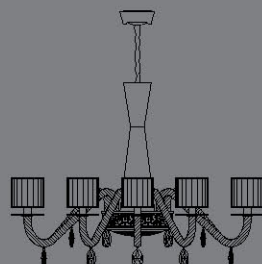

318/16
pag 140