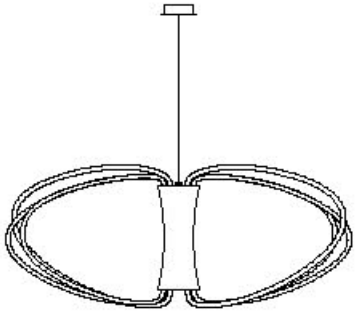

diffusore - shade
vetro fumè - fumè glass

finitura - finishes
antracite - anthracite

Correlati - Related

T1300/LT
pag. 208

liin

dimensioni - dimensions
Ø100 - H41 / Ø39" - H16"

lampadine - bulbs
Energy saving 1x42w GX24q-4