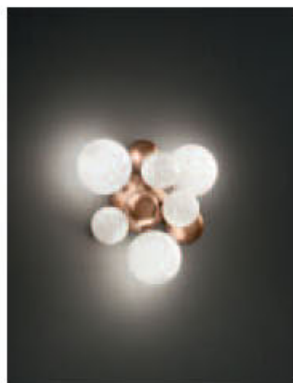

Correlati - Related

487/AP
pag 288