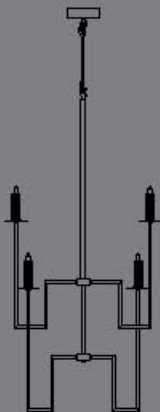

dimensioni - dimensions
Ø20/30 - H75/90 / Ø8"/12" - H29"/35"

lampadine - bulbs
Eco Alogena/Eco Halogen 3/6x14w - G4
LED 3/6x2.5w - G4

diffusore - shade
vetro - glass

finitura - finishes
cromo - chrome

dettagli - details
Swarovski® Elements

Correlati - Related

820/L
pag 186

820/AP
pag 264

820/P
pag 320

spider

dimensioni - dimensions
Ø56 - H130 / Ø22" - H51"

lampadine - bulbs
Eco Alogena/Eco Halogen 8x20w - G9
LED 8x2.5w - G9

diffusore - shade
vetro satinato - satin glass