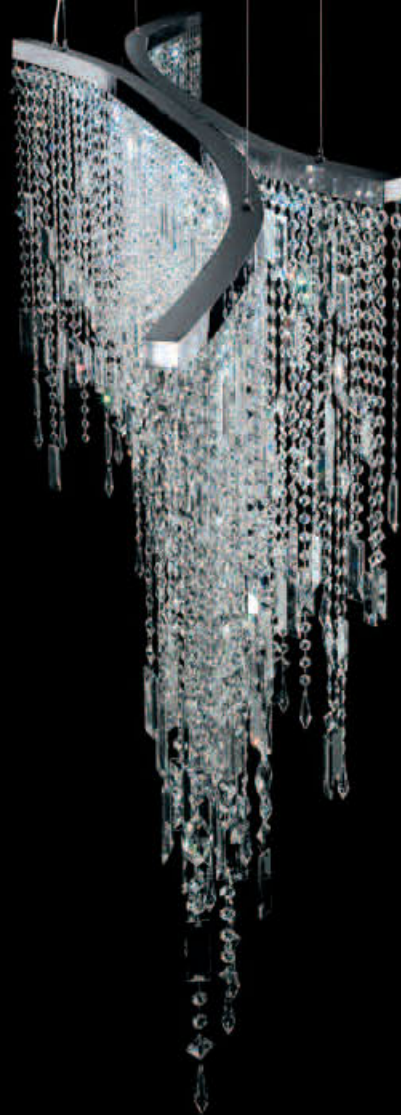

art. 2305/S
R. Vitadello, S. Traverso

why

dimensioni - dimensions
L200x40 - H70 / L79"x16" - H28"

lampadine - bulbs
Eco Alogena/Eco Halogen 16x14w - G4

pendagliera - drops and beads
Swarovski®Elements

struttura - structure
metallo - metal

finitura - finishes
cromo, cromo spazzolato - chrome, brushed chrome

Correlati - Related

2305/AP
pag 293