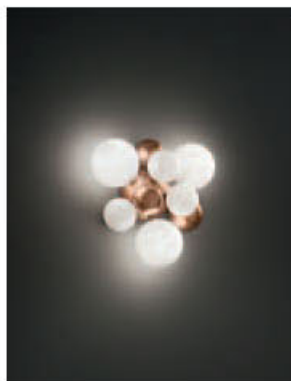

cloud

dimensioni - dimensions

Ø15 - H140 / Ø6" - H55"

lampadine - bulbs

Eco Alogena / Eco Halogen 1x33w - G9
LED 1x2,5w - G9

diffusore - shade

vetro satinato - satin glass

finitura - finishes

bronzo, nichel nero - bronzed, black nickel

Correlati - Related

487/AP
pag 288