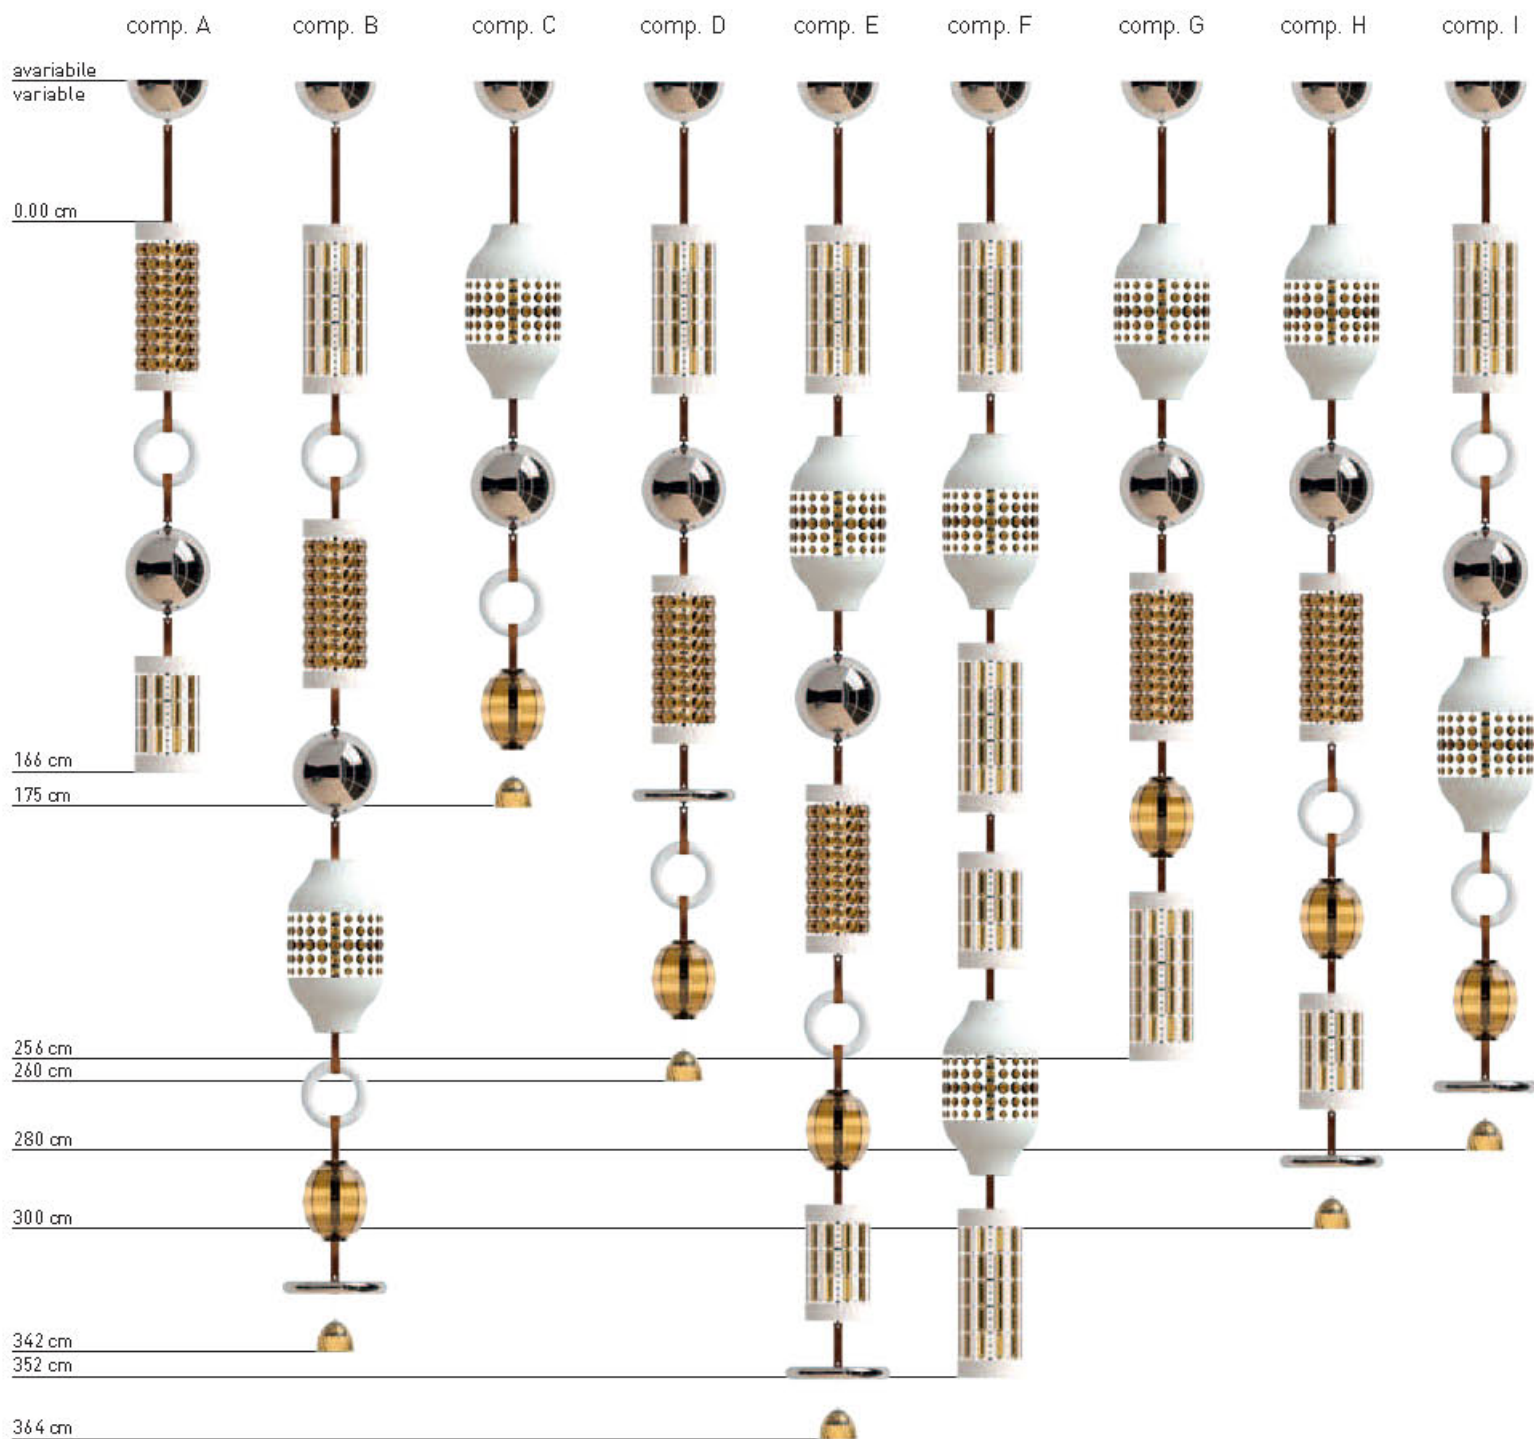

dimensioni - dimensions
composizione I nera - black: Ø32 - H280 / Ø12" - H110"
composizione H bianca - white: Ø32 - H300 / Ø12" - H118"

Lampadine - bulbs
comp. I: energy saving 34,6w Led
comp H: energy saving 38,6w Led

diffusore - shade
cristallo, vetro - crystal, glass

dettagli - details
ceramica, pelle, Swarovski@Elements - ceramic, leather, Swarovski@Elements

finitura - finishes
composizione I: canna di fucile - iron grey
composizione H: nichel - nickel