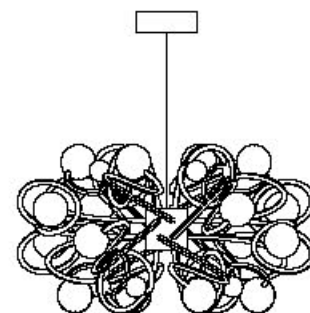

diffusore - shade
vetro satinato - satin glass

finitura - finishes
cromo / rosso - chrome / red

art. 486/16

M. Graffeo, R. Vitadello, S. Traverso

caos

dimensioni - dimensions

Ø86 - H48 / Ø34" - H19"

lampadine - bulbs