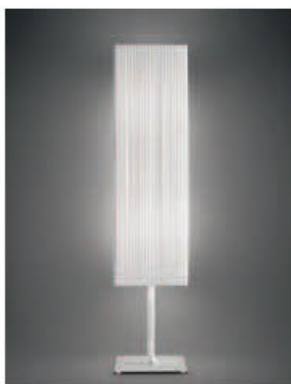

art. 3049/LG
Italamp Studio

Correlati - Related

3049/P
pag 340

candy

dimensioni - dimensions
Ø20x15 - H64 / Ø8" x6" - H25"

lampadine - bulbs
Eco Alogena / Eco Halogen 1x70w - E27
Energy saving 1x20w - E27
LED 1x10w - E27

diffusore - shade
tessuto - fabric

finitura - finishes
bianco - white