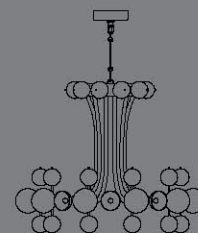

485/10
pag 118