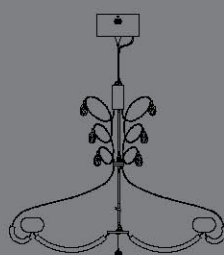

475/16
pag 150