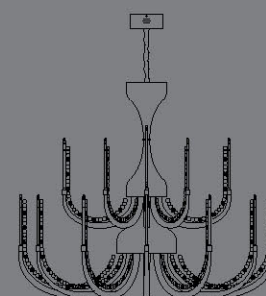

392/12+6
pag 156