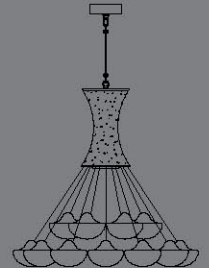

2325/80
pag 36