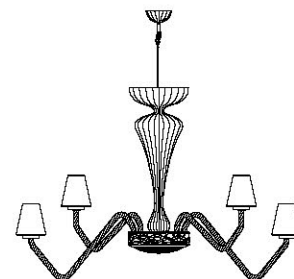

finitura - finishes
cromo - chrome

art. 2420/12+12
G. Chervatin, R. Vitadello

libellula

dimensioni - dimensions
Ø144 - H98 / Ø56" - H39"

lampadine - bulbs
Eco Alogena/Eco Halogen 24x30w - E14
Energy saving 24x8w - E14
LED 24x4w - E14