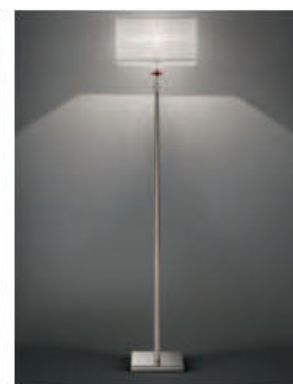

8118/LP/LG
pag 229

8118/P
pag 342