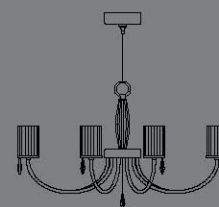

740/12
pag 168