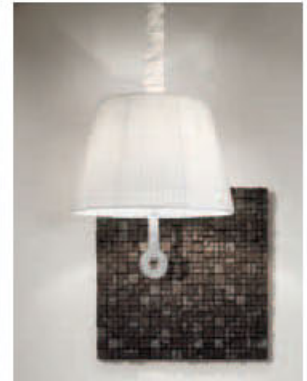

793/PL
pag 240

793/SC
pag 68