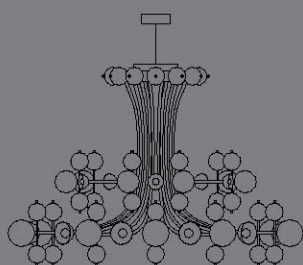

485/24
pag 120