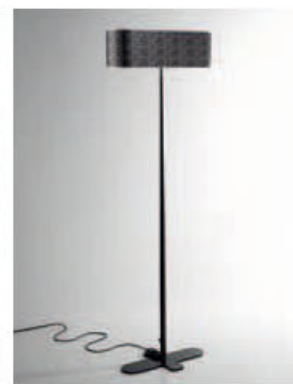

2325/P
pag 348