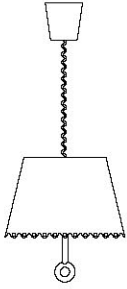

Correlati - Related

790/L
pag 192

790/AP
pag 271

lola

dimensioni - dimensions

Ø45 - H47 / Ø18" - H19"

lampadine - bulbs

Eco Alogena/Eco Halogen 3x42w - E27