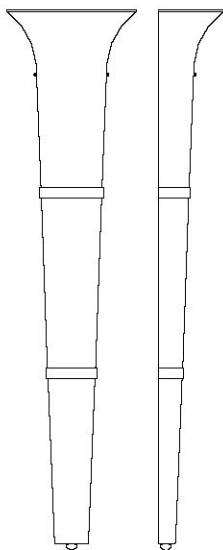

cigno

dimensioni - dimensions

L23- H150 - Sp12 / Ø9" - H59" - D5"

lampadine - bulbs

Eco Alogena / Eco Halogen 6x30w E14
Energy saving 6x4w Led E14

diffusore - shade

vetro satinato - satin glass

finitura - finishes

cromo / bianco - chrome / white