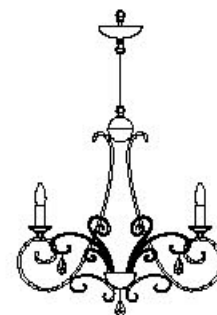

Correlati - Related

744/AP2
pag 294

art 743/6
R. Vitadello, S. Traverso

lira

dimensioni - dimensions
Ø66 - H68 / Ø26" - H27"

lampadine - bulbs
Incandescenza / Incandescent 6x30w - E14
Energy saving 6x8w - E14
LED 6x4w - E14