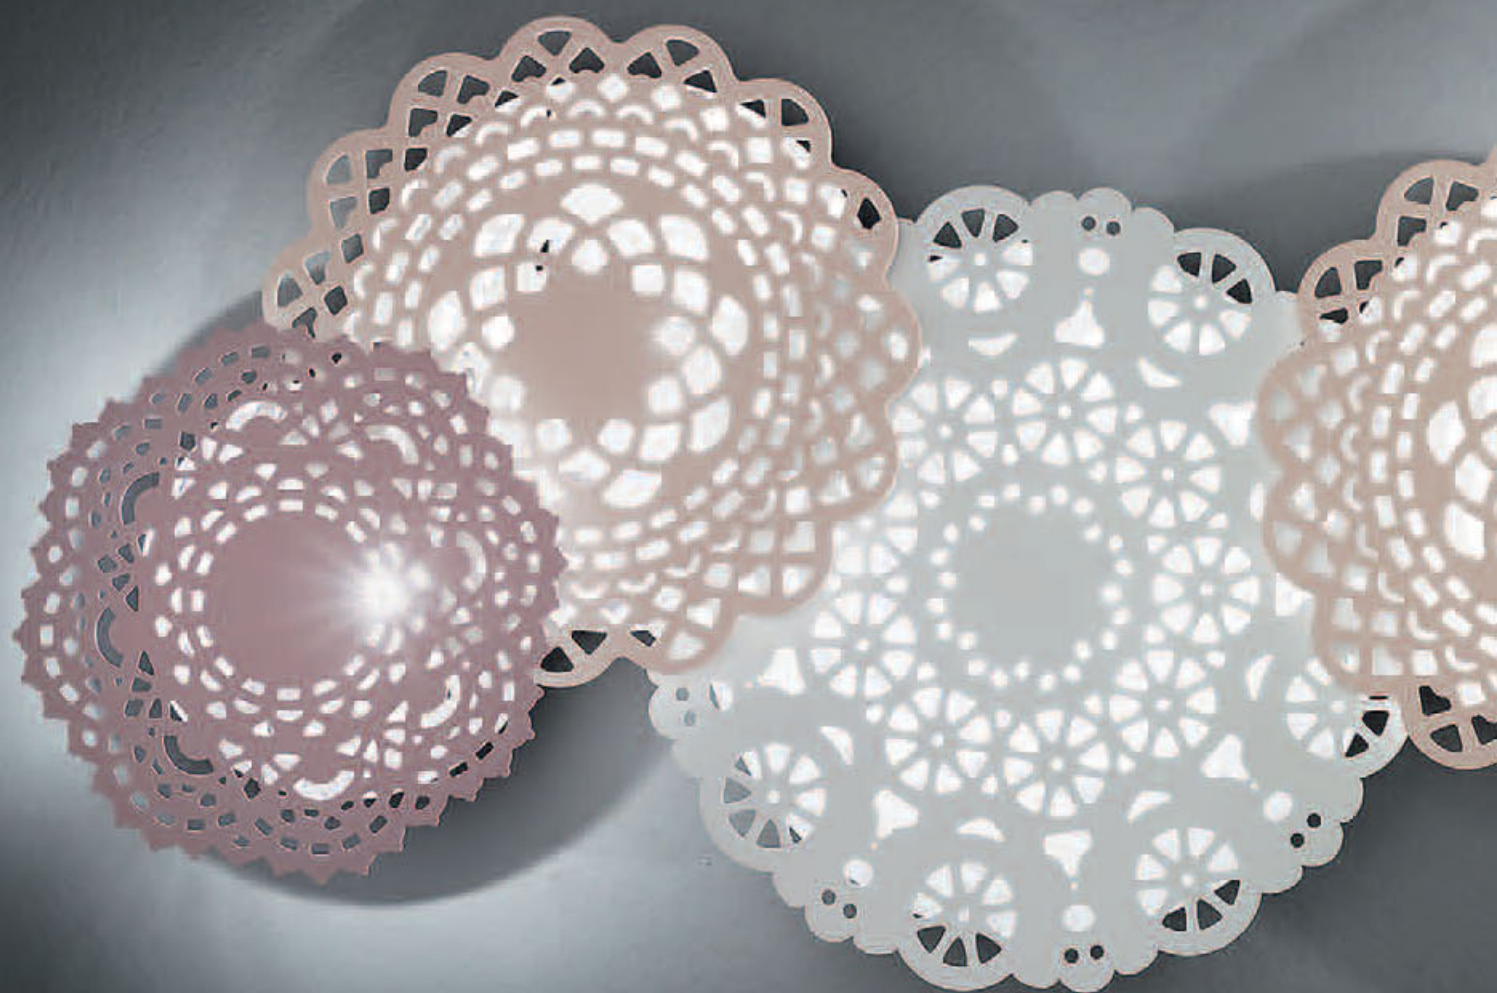

ghipur

art. 8150/AP
Italamp Studio

Correlati - Related

8150/LP/LG
pag 180

diamante

dimensioni - dimensions
Ø16 - Sp10 / Ø6" - D4"

lampadine - bulbs
LED 1x4w

diffusore - shade
cristallo - crystal