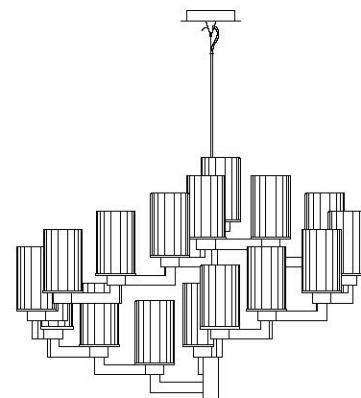

finitura - finishes
bronzo, nichel - bronzed, nickel

mediterraneo

dimensioni - dimensions
Ø35 - H24 / Ø14" - H10"

Lampadine - bulbs

Eco Alogena/Eco Halogen 1x70w - E27

Energy saving 1x20w - E27

LED 1x10w - E27

diffusore - shade

metallo, vetro satinato - metal, satin glass

finitura - finishes

bronzo - bronzed

Correlati - Related

830/P
pag 352

artù

dimensioni - dimensions
Ø100 - H85 / Ø39" - H34"