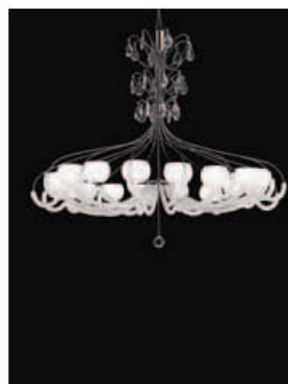

on off

dimensioni - dimensions
Ø26 - H17 - Sp13 / Ø10" - H7" - D5"

lampadine - bulbs
Eco Alogena / Eco Halogen 2x14w - G4

diffusore - shade
vetro satinato - satin glass

finitura - finishes
cromo - chrome

Correlati - Related

475/16
pag 150