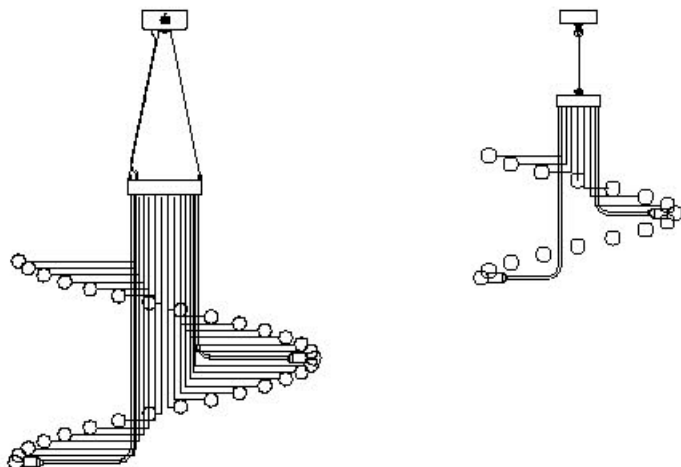

830/S
pag 130

746/100
pag 132

spirale

dimensioni - dimensions

G&R10: Ø100 - H92" / Ø39" - H36"

G&R5: Ø57 - H60" / Ø22" - H24"

lampadine - bulbs

G&R10: Eco Alogena/Eco Halogen 30x30w - E14