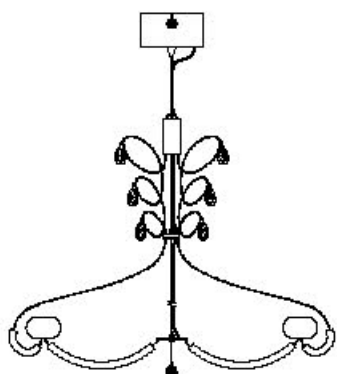

dimensioni - dimensions
Ø94 - H53 / Ø37" - H21"

lampadine - bulbs
Eco Alogena/Eco Halogen 16x14w - G4

diffusore - shade
vetro satinato - satin glass

pendagliera - drops and beads
Swarovski® Elements

finitura - finishes
cromo - chrome

Correlati - Related

475/AP2
pag 276

on

dimensioni - dimensions
Ø94 - H75 / Ø37" - H30"

lampadine - bulbs
Eco Alogena/Eco Halogen 16x14w - G4

diffusore - shade
vetro satinato - satin glass

pendagliera - drops and beads
Swarovski®Elements