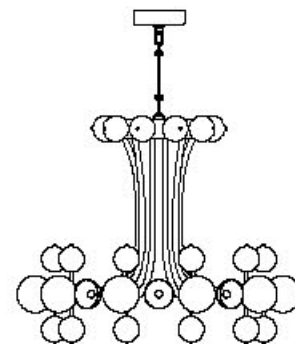

diffusore - shade
vetro satinato - satin glass

corpo - frame
vetro - glass

finitura - finishes
cromo - chrome

art. 485/10

M. Graffeo, R. Vitadello, S. Traverso

soffio

dimensioni - dimensions
 Ø82 - H62 / Ø32" - H24"