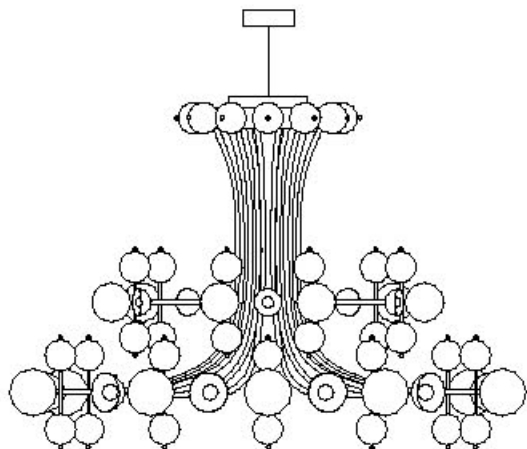

soffio

dimensioni - dimensions

Ø150 - H90 / Ø59" - H35"

lampadine - bulbs

Eco Alogena/Eco Halogen 22x20w - G9

LED 22x2.5w - G9

diffusore - shade

vetro satinato - satin glass

dettagli - details

Swarovski®Elements

corpo - frame

metallo - metal

finitura - finishes

cromo - chrome