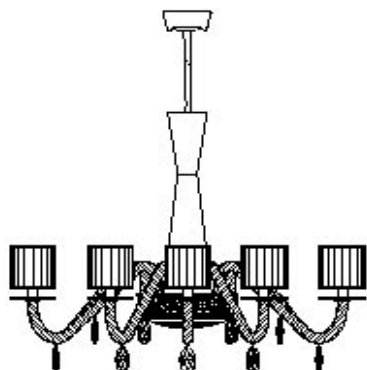

metropolitan