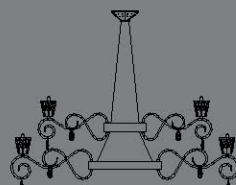

473/12+6
pag 162