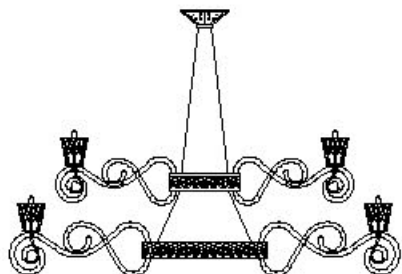

struttura - structure
metallo - metal

finitura - finishes
cromo, cromo spazzolato - chrome, brushed chrome

Correlati - Related

2305/AP
pag 293

blanche

dimensioni - dimensions
Ø110 - H42 / Ø43" - H17"

lampadine - bulbs