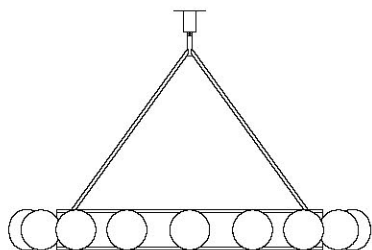

pendagliera - drops and beads

vetro - glass

Correlati - Related

2206/AP
pag 292

roll

dimensioni - dimensions
Ø136 - H90 / Ø53" - H35"

lampadine - bulbs
Eco Alogena/Eco Halogen 16x20w - G9
LED 16x2.5w - G9

diffusore - shade
vetro satinato - satin glass