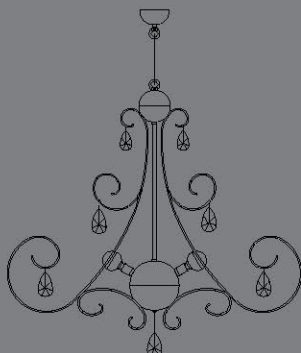

744/6/12
pag 172