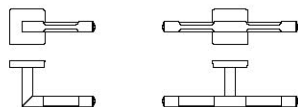

carré

dimensioni - dimensions

3034/AP1: L23 - H9 - Sp13 / W9" - H4" - D5"

3034/AP2: L38 - H9 - Sp13 / W15" - H4" - D5"

lampadine - bulbs

3034/AP1: Eco Alogena / Eco Halogen 1x33w - G9
LED 1x2.5w - G9

3034/AP2: Eco Alogena / Eco Halogen 2x33w - G9
LED 2x2.5w - G9

diffusore - shade

vetro satinato - satin glass

dettagli - details

Swarovski@Elements

finitura - finishes

cromo - chrome