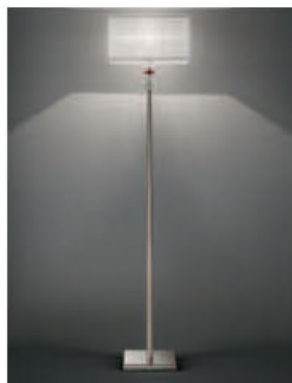

8118/P
pag 342