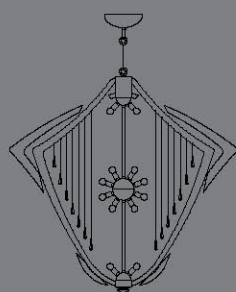

2302/S
pag 122