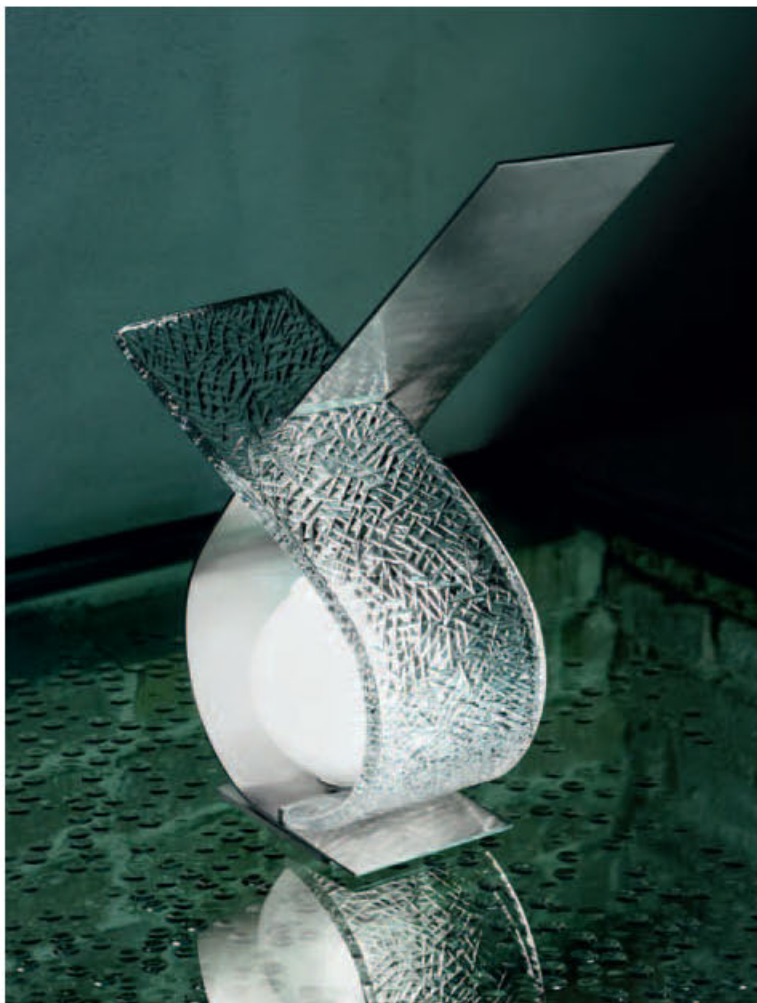

mia

dimensioni - dimensions
Ø27 - H46 / Ø11" - H18"

lampadine - bulbs
Eco Alogena / Eco Halogen 1x30w - E14
LED 1x4w - E14

diffusore - shade
vetro satinato - satin glass

corpo - frame
cristallo, metallo - crystal, metal

finitura - finishes
cromo spazzolato - brushed chrome