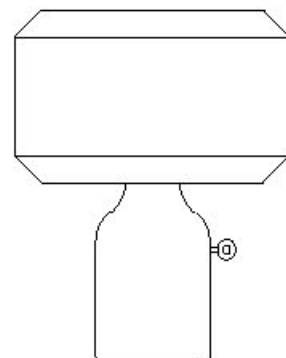

odette odile

dimensioni - dimensions
Ø70 - H210 / Ø27" - H83"

lampadine - bulbs
energy saving 22w LED

diffusore - shade
tessuto, vetro, cristallo - fabric, glass, crystal

finitura - finishes
nichel - nickel

odette odile

dimensioni - dimensions
Ø70 - H90 / Ø28" - H35"

lampadine - bulbs

Eco Alogena/Eco Halogen 4x70w E27

Florescente/ fluorescent 4x20w E27

Energy saving 4x10w Led E27

diffusore - shade

tessuto - fabric