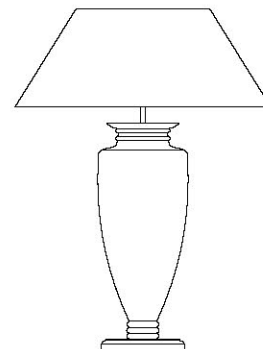

art. 8310/LT
Italamp Studio

ambrosia

dimensioni - dimensions
Ø65 - H87 / Ø25" - H34"

lampadine - bulbs
Eco Alogena / Eco Halogen 1x70w - E27
Energy saving 1x20w - E27
LED 1x10w - E27

diffusore - shade
tessuto - fabric

corpo - frame
vetro - glass

finitura - finishes
nichel - nickel