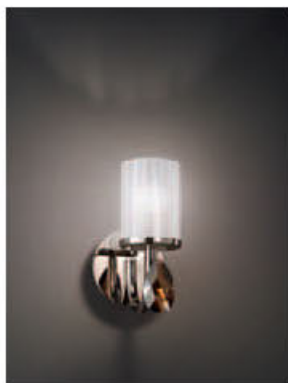

740/AP1
pag 294