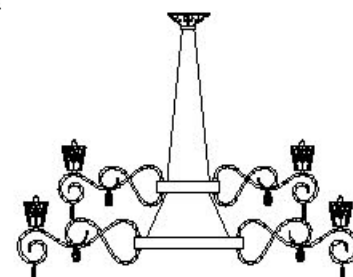

rose

dimensioni - dimensions
Ø110 - H45 / Ø43" - H18"

lampadine - bulbs
Eco Alogena/Eco Halogen 18x33w - G9
LED 18x2.5w - G9

diffusore - shade
cristallo bianco - white crystal

corpo - frame
metallo - metal