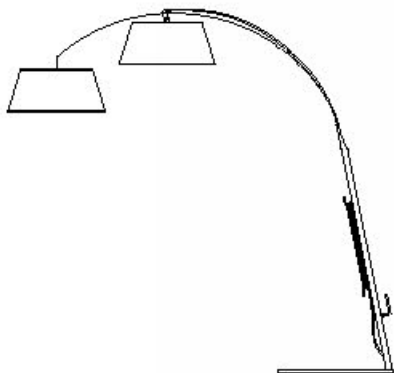

dimensioni - dimensions

Ø60 - L202/206 - H141/215 / Ø23" - W79"/80" - H55"/84"

lampadine - bulbs

Eco Alogena / Eco Halogen 1x70w - E27

Energy saving 1x20w - E27

LED 1x10w - E27

diffusore - shade

tessuto - fabric