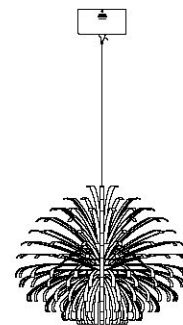

art. 2313/S
R. Vitadello, S. Traverso

temo

dimensioni - dimensions
Ø65 - H49 / Ø26" - H20"

lampadine - bulbs
Eco Alogena/Eco Halogen 9x14w - G4 + 1x8w - E14
LED 9x2,5w - G4 + 1x4w - E14

diffusore - shade
pvc - pvc

dettagli - details
Swarovski@Elements

finitura - finishes
cromo - chrome