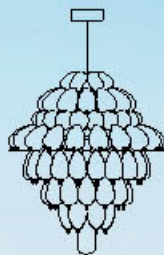

718/S
pag 44

art. 479/S
R. Vitadello, S. Traverso

grapeflut

dimensioni - dimensions
Ø60 - H74 / Ø24" - H29"

lampadine - bulbs
Eco Alogena/Eco Halogen 9x14w - G4
LED 9x2.5w - G4

diffusore - shade
vetro - glass