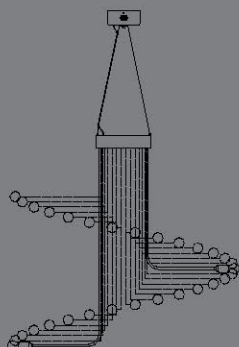

evergreen

hanging

G&R10
pag 106