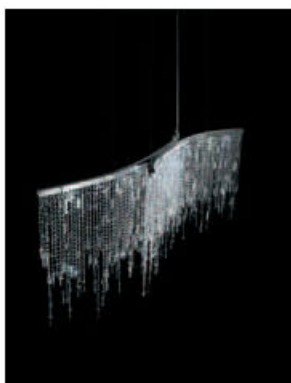

art 2305/AP
R. Vitadello, S. Traverso

Correlati - Related

2305/S
pag 158

why

dimensioni - dimensions
Ø36- H68 - Sp10 / Ø14" - H27" - D4"

lampadine - bulbs
Eco Alogena / Eco Halogen 4x14w - G4

pendagliera - drops and beads
Swarovski®Elements

finitura - finishes
cromo, cromo spazzolato - chrome, brushed chrome