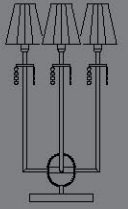

T900/LT
pag 234