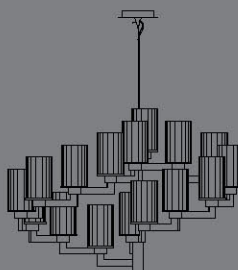

830/S
pag 130

746/100
pag 132

spirale

dimensioni - dimensions

G&R10: Ø100 - H92" / Ø39" - H36"

G&R5: Ø57 - H60" / Ø22" - H24"

lampadine - bulbs

G&R10: Eco Alogena/Eco Halogen 30x30w - E14